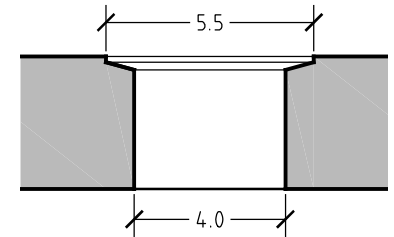

Pianta

Sezione

Sezione Scarico

Sezione

AKEI - TR122CH-62

Dimensioni: 62x49 cm - h. 10 cm

Peso kg.

PIETRE DI RAPOLANO STONE