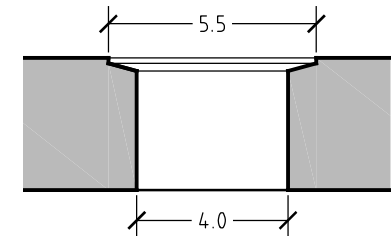

Pianta

Sezione

Sezione Scarico

Fianco

SQUARE BIANCO ALBA - TR056BA

Dimensioni lavabo: 44.5x44.5 xh18cm

Peso : Kg. 31

PDR srl