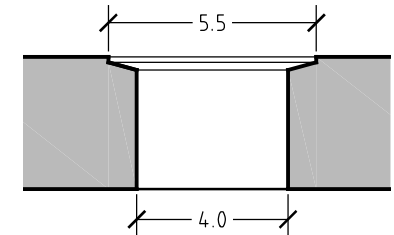

Pianta

Sezione

Sezione Scarico

Fianco

FIANO EMPERADOR - VA052EM

Dimensioni lavabo: diametro 40,6 - h. 18

Kg. 16,00

**PIETRE DI
RAPOLANO** STONE