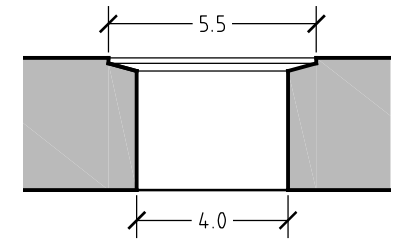

Pianta

Sezione

Sezione Scarico

Fianco

FIANO BIANCO ALBA - VA052BA

Dimensioni lavabo: diametro 40,6 - h. 18

Kg. 16,00

 **PIETRE DI
RAPOLANO** STONE