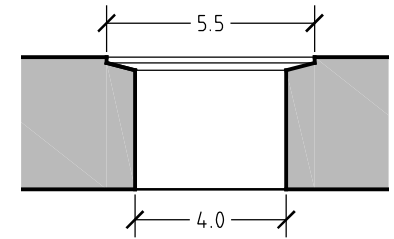

Pianta

Fronte

Sezione

Fianco

Sezione Scarico

## BACK BIANCO CT - TR027CT

Dimensioni lavabo: 42x32.5xh10cm

Peso : Kg. 18.50

**PDR** srl

Via delle Cinque Vie 71/E

Loc. Cascine del Riccio

50125 Firenze

Tel +39 055 2326120 - Fax +39 055 2326092