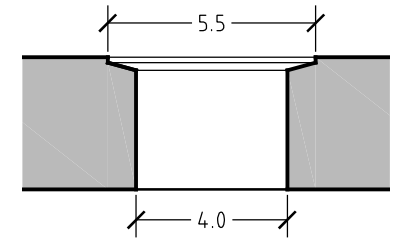

Pianta

Sezione

Sezione Scarico

Fianco

FIANO BICOLOR S/C - VA052BI-SC

Dimensioni lavabo: diametro 40,6 - h. 18

Kg. 16,00

 **PIETRE DI
RAPOLANO** STONE