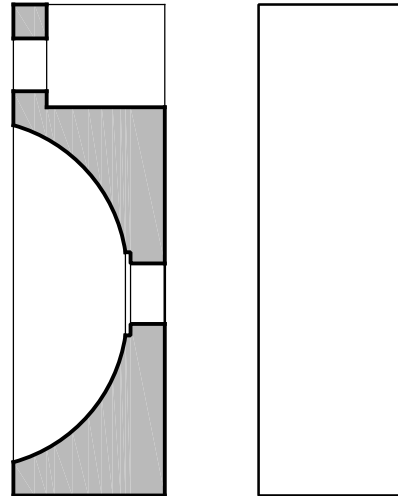

Pianta

Fronte

Sezione

Fianco

Sezione Scarico

## BACK CH - TR027CH

Dimensioni lavabo: 42x32.5xh10cm

Peso : Kg. 20

**PIETRE DI RAPOLANO** STONE

**PDR** srl

Via delle Cinque Vie 71/E

Loc. Cascine del Riccio

50125 Firenze