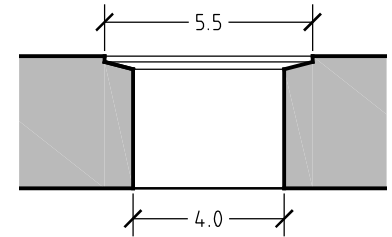

Pianta

Fronte

Sezione

Fianco

Sezione Scarico

## BACK CH - TR027CH

Dimensioni lavabo: 42x32.5xh10cm

Peso : Kg. 20

**PIETRE DI RAPOLANO** STONE

**PDR** srl

Via delle Cinque Vie 71/E

Loc. Cascine del Riccio

50125 Firenze