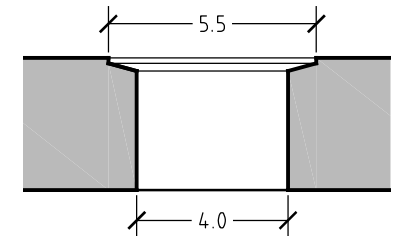

Pianta

Fianco

Sezione Scarico

Sezione

VASSOIO - TR089LL

Dimensioni lavabo: 75x50xh14cm

Peso : Kg. 30

 **PIETRE DI
RAPOLANO** STONE