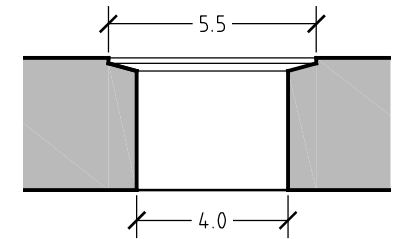

Pianta

Fianco

Sezione

Sezione Scarico

TALLA GREY - VA054GR

Diametro: 42 cm - h. 15 cm

Peso: kg. 14

 **PIETRE DI
RAPOLANO** STONE