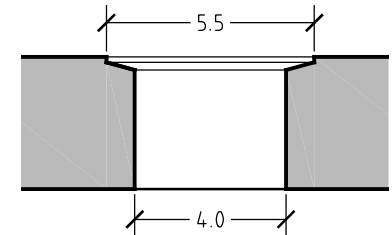

Pianta

Sezione

Fianco

Sezione Scarico

OVETTO NEW WHITE PICASSO - VA032PB

Dimensioni 60X40cm - h. 15cm

Peso : Kg. 20

 **PIETRE DI
RAPOLANO** STONE