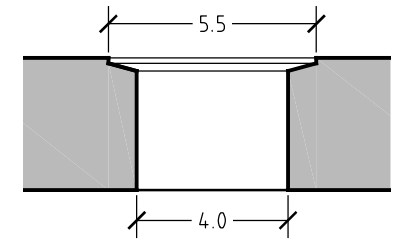

Pianta

Sezione Scarico

Sezione

Fianco

OVETTO NEW GOLD PICASSO - VA032PG

Dimensioni 60X40cm - h. 15cm

Peso : Kg. 20

 **PIETRE DI
RAPOLANO** STONE