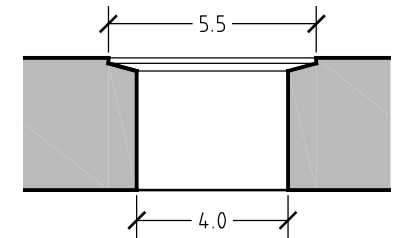

Top Cucina

Sezione Scarico

Pianta

Fianco

LAVELLO TONDO CH - [TR202CH]

diametro 48,00 - h. 18 cm

Peso kg. 25

(Lavabo da cucina con bordo studiato
per appoggio sul top)