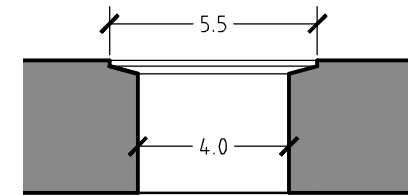

VILLAGE - Tr205

Dimensioni lavabo: 120x50xh15cm

Kg. 85

Pianta

Sezione

Fronte

Sezione Scarico

PIETRE DI RAPOLANO STONE