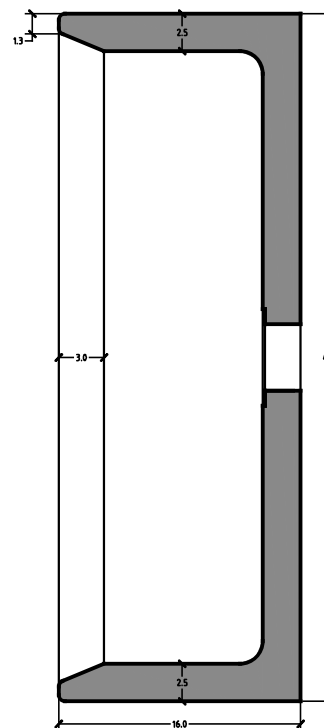

Pianta

Fianco

Sezione

Sezione Scarico

TONDA SLIM- Va051S

Diametro: 45,5 - h. 16 cm

Peso kg. 25

PDR srl