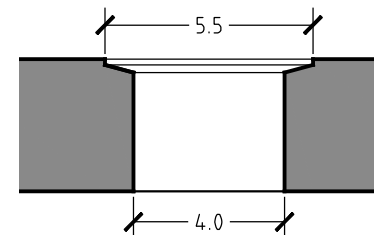

Pianta

Fianco

Sezione

Sezione Scarico

TONDA SLIM- Va051S

Diametro: 45,5 - h. 16 cm

Peso kg. 25

PDR srl