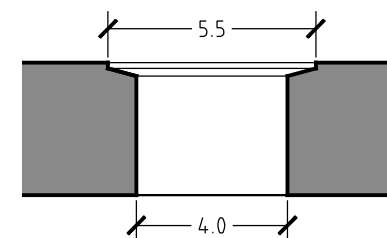

Pianta

Sezione

Sezione Scarico

Fianco

CRIB SLIM - TR010SL

Dimensioni lavabo: 50x40xh15cm

PDR srl

Via delle Cinque Vie 71/E
Loc. Cascine del Riccio
50125 Firenze
Tel +39 055 2326120 - Fax +39 055 2326092
lorenzo@pdrsrl.com