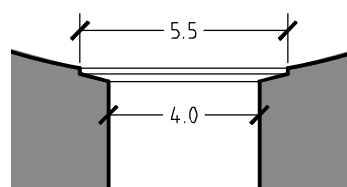

Pianta

Fronte

Sezione Scarico

**CORNO** - Tr085

ø35 - h. 85,5

Kg. 140

**PIETRE DI RAPOLANO** 30015

**PDR** srl