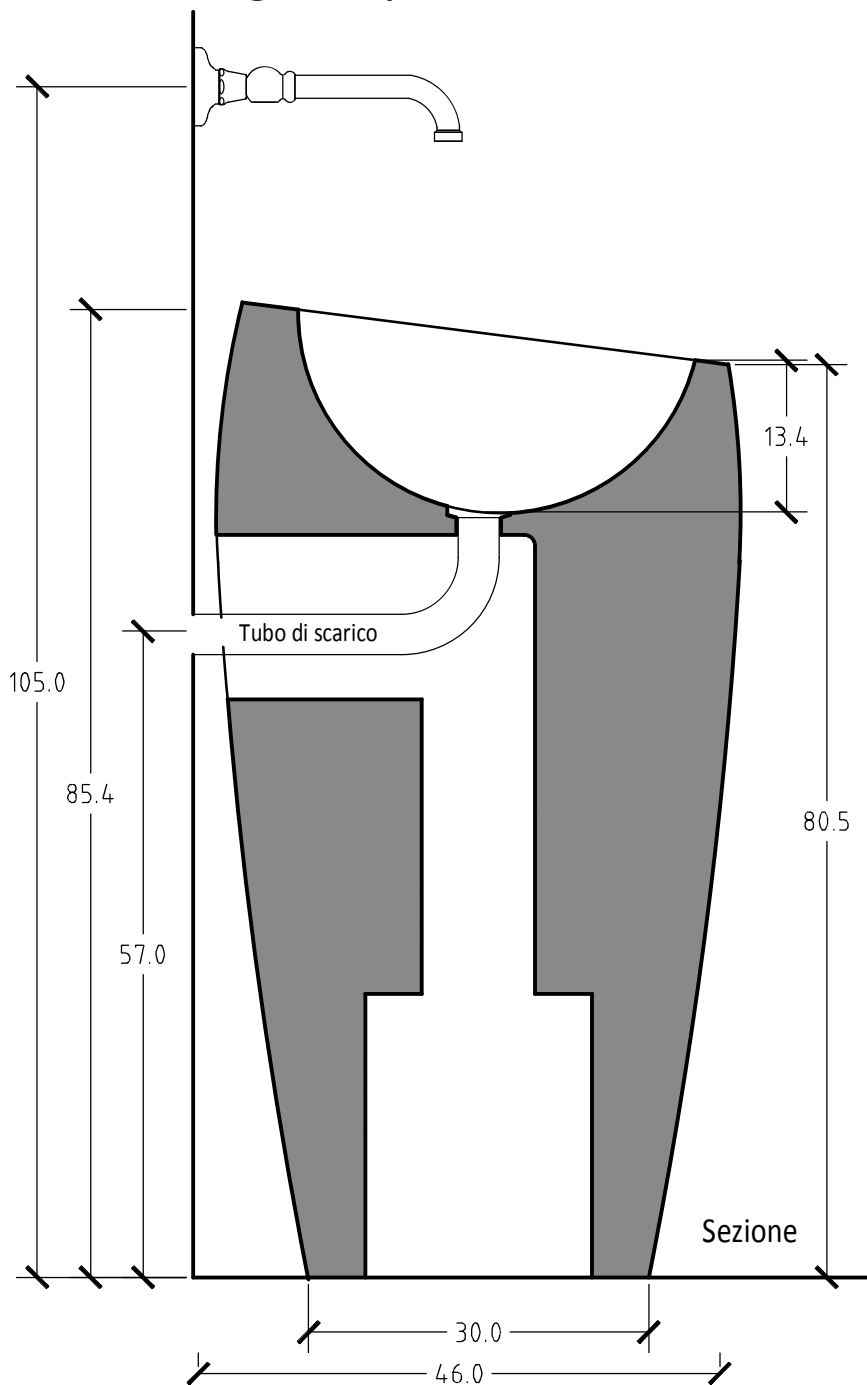

Pianta

Fronte

Sezione Scarico

**CORNO** - Tr085

ø35 - h. 85,5

Kg. 140

**PIETRE DI RAPOLANO** 30015

**PDR** srl