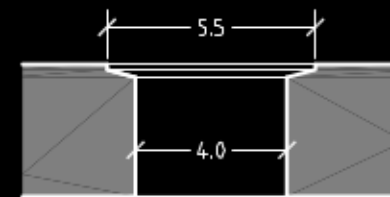

www.pietredirapolano.com -- blog:italystonemarble.com

Pianta

Fronte

CORNER - TR032

Dimensioni lavabo: 45x45xh12cm

Peso Kg. 33

Sezione Scarico

**PIETRE DI
RAPOLANO** STONE