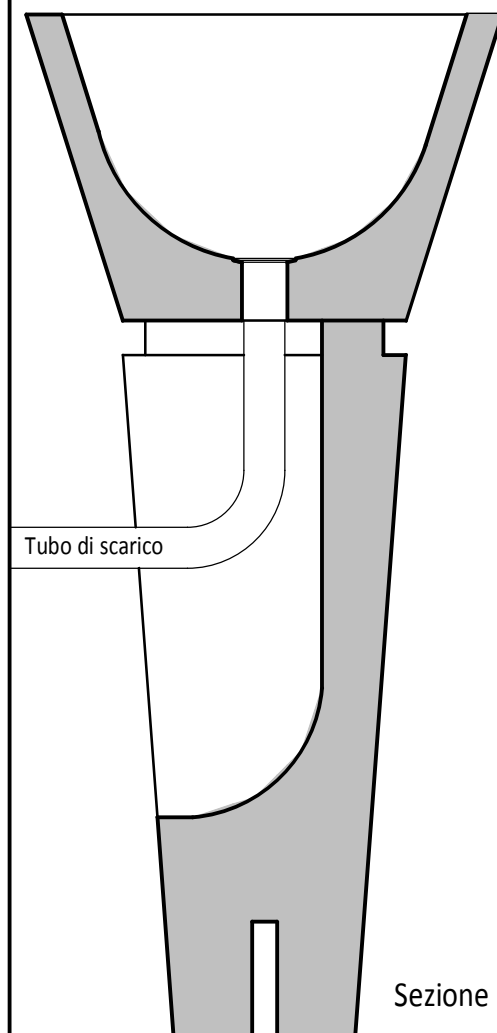

Pianta

Fianco

Sezione Scarico

Tubo di scarico

Sezione

**CONO** - Sh001

ø 42 - h. 90

 **PIETRE DI RAPOLANO** ITALY