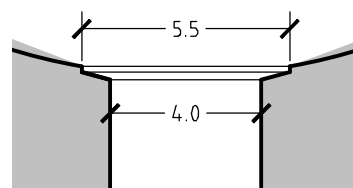

Pianta

Fianco

Sezione Scarico

Tubo di scarico

Sezione

**CONO** - Sh001

ø 42 - h. 90

 **PIETRE DI RAPOLANO** ITALY