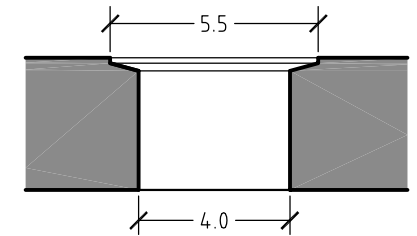

Pianta

Fianco

Sezione

Fianco

Sezione Scarico

CARTA - TR090CH

Dimensioni lavabo: 50x40xh13cm

PDR srl