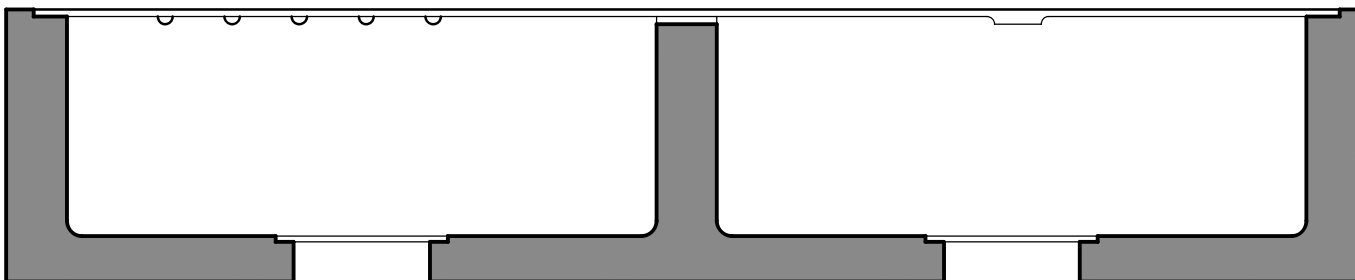

ACQUAIO TRIPLO - Tr208

Dimensioni lavabo: 90x62xh18cm

Kg. 130

Pianta

Sezione

Sezione Scarico

Sezione Scarico

PIETRE DI RAPOLANO STONE