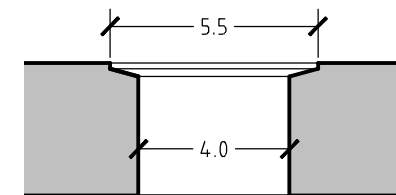

Pianta

Fianco

Sezione

Sezione Scarico

VASCHETTA - VA003

Dimesioni: 50x38xh14cm

Peso: Kg. 18

PDR srl