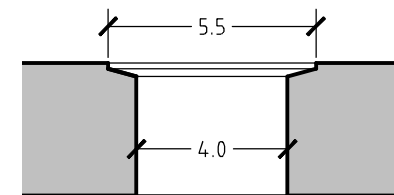

Pianta

Sezione

Sezione Scarico

Fianco

ROCCIA - Tr025

Diametro 42 - h. 16

Peso : Kg. 18

PDR srl