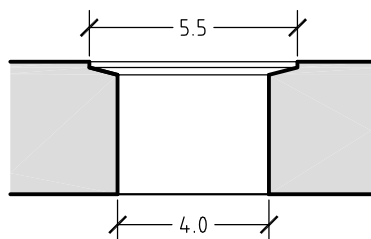

Pianta

Sezione

Fianco

Sezione Scarico

RADDA 80CH - SH012 SHS - MODELLO DA APPOGGIO -

Dimensioni lavabo: 82x42xh15cm

PIETRE DI RAPOLANO
STONE

PDR srl