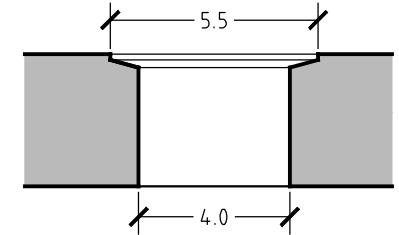

Pianta

Fianco

Sezione

Sezione Scarico

## POZZO - Tr 036

Diametro 41 - h. 18

Peso : Kg. 28

**PDR** srl

Via delle Cinque Vie 71/E  
Loc. Cascine del Riccio  
50125 Firenze

Tel +39 055 2326120 - Fax +39 055 2326092  
lorenzo@pdrsrl.com