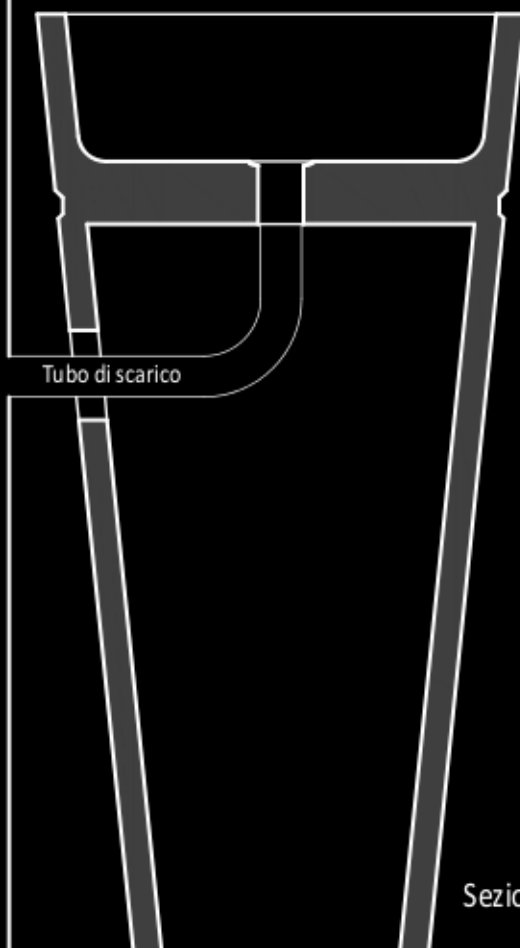

Pianta

Fronte

Sezione Scarico

Tubo di scarico

Sezione

## PIRAMIDE - Tr084

43x43 - h. 83

Kg. 80

**PDR** srl

Via delle Cinque Vie 71/E

Loc. Cascine del Riccio

50125 Firenze

Tel +39 055 2326120 - Fax +39 055 2326092