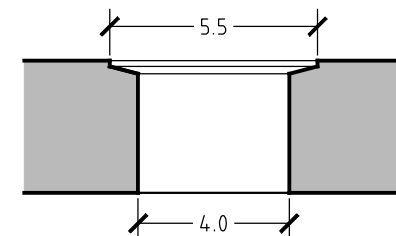

Sezione

Sezione Scarico

PILOZZO GRANDE - TR019G

Dimesioni lavabo: 50x45xh16cm

Peso kg.