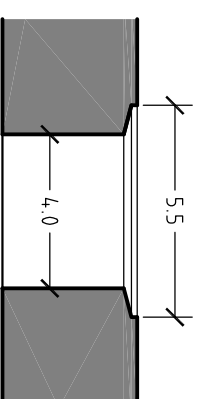

Pianta

Fianco

Sezione Scarico

Sezione

OVALE tr - tr003

Dimensioni lavabo: 52x40xh15cm

Peso Kg. 14

PDR srl