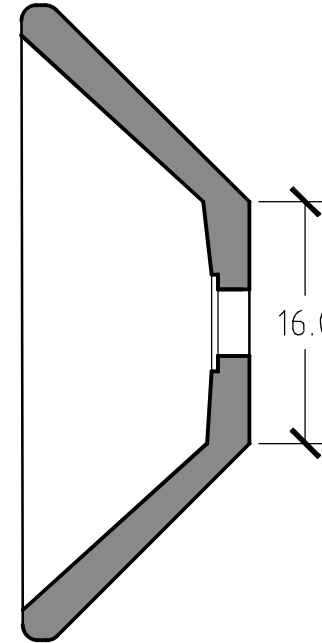

Pianta

Fianco

Sezione

OPUS - Va 031
62x42 - h. 15

 **PIETRE DI RAPOLANO** STONE
PDR srl
Via delle Cinque Vie 71/E
Loc. Cascine del Riccio
50125 Firenze
Tel +39 055 2326120 - Fax +39 055 2326092
lorenzo@pdrsrl.com