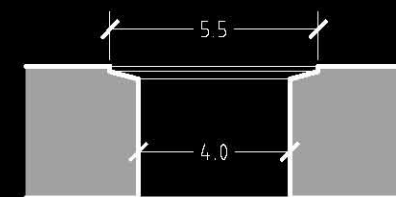

Pianta

Fianco

Sezione Scarico

Sezione

LOADED - VA055

Dimensioni lavabo: 55x40xh13cm

Peso: kg. 30

PIETRE DI RAPOLANO STONE