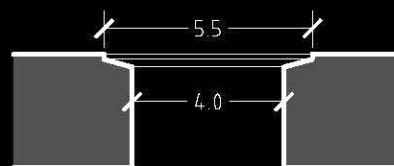

www.pietredirapolano.com -- blog:italystonemarble.com

Sezione

Pianta

Fianco

Sezione Scarico

GAIOLE - sh013

Ø 44 - h. 16

 **PIETRE DI
RAPOLANO**