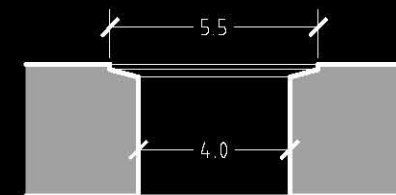

Sezione

Fianco

Pianta

Sezione Scarico

FONTERUTOLI - Sh017

Ø 50 - h. 10

**PIETRE DI
RAPOLANO**

PDR srl