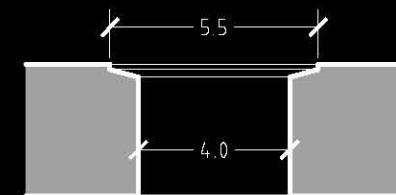

Pianta

Sezione

Fianco

Sezione Scarico

Sezione

Fianco

FOGLIO - TR012

Dimensioni lavabo: 50x40xh10cm