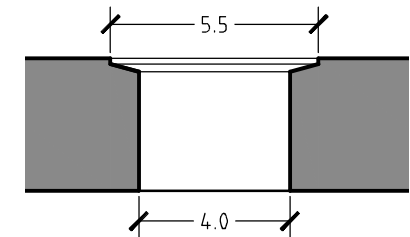

Pianta

Sezione

FARM LOW - TR088

62x42 - h. 15

Kg.

Sezione Scarico

**PIETRE DI
RAPOLANO** STONE

PDR srl