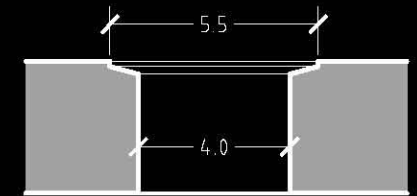

Pianta

Sezione

Sezione Scarico

Fianco

CRIB - TR010

Dimensioni lavabo: 50x40xh15cm

PIETRE DI RAPOLANO STONE

PDR srl