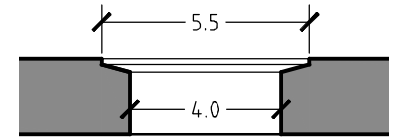

Pianta

Sezione

Sezione Scarico

Fianco

**BORDO** - Va054

ø 40 - h. 13

**PIETRE DI RAPOLANO** STONE

**PDR** srl