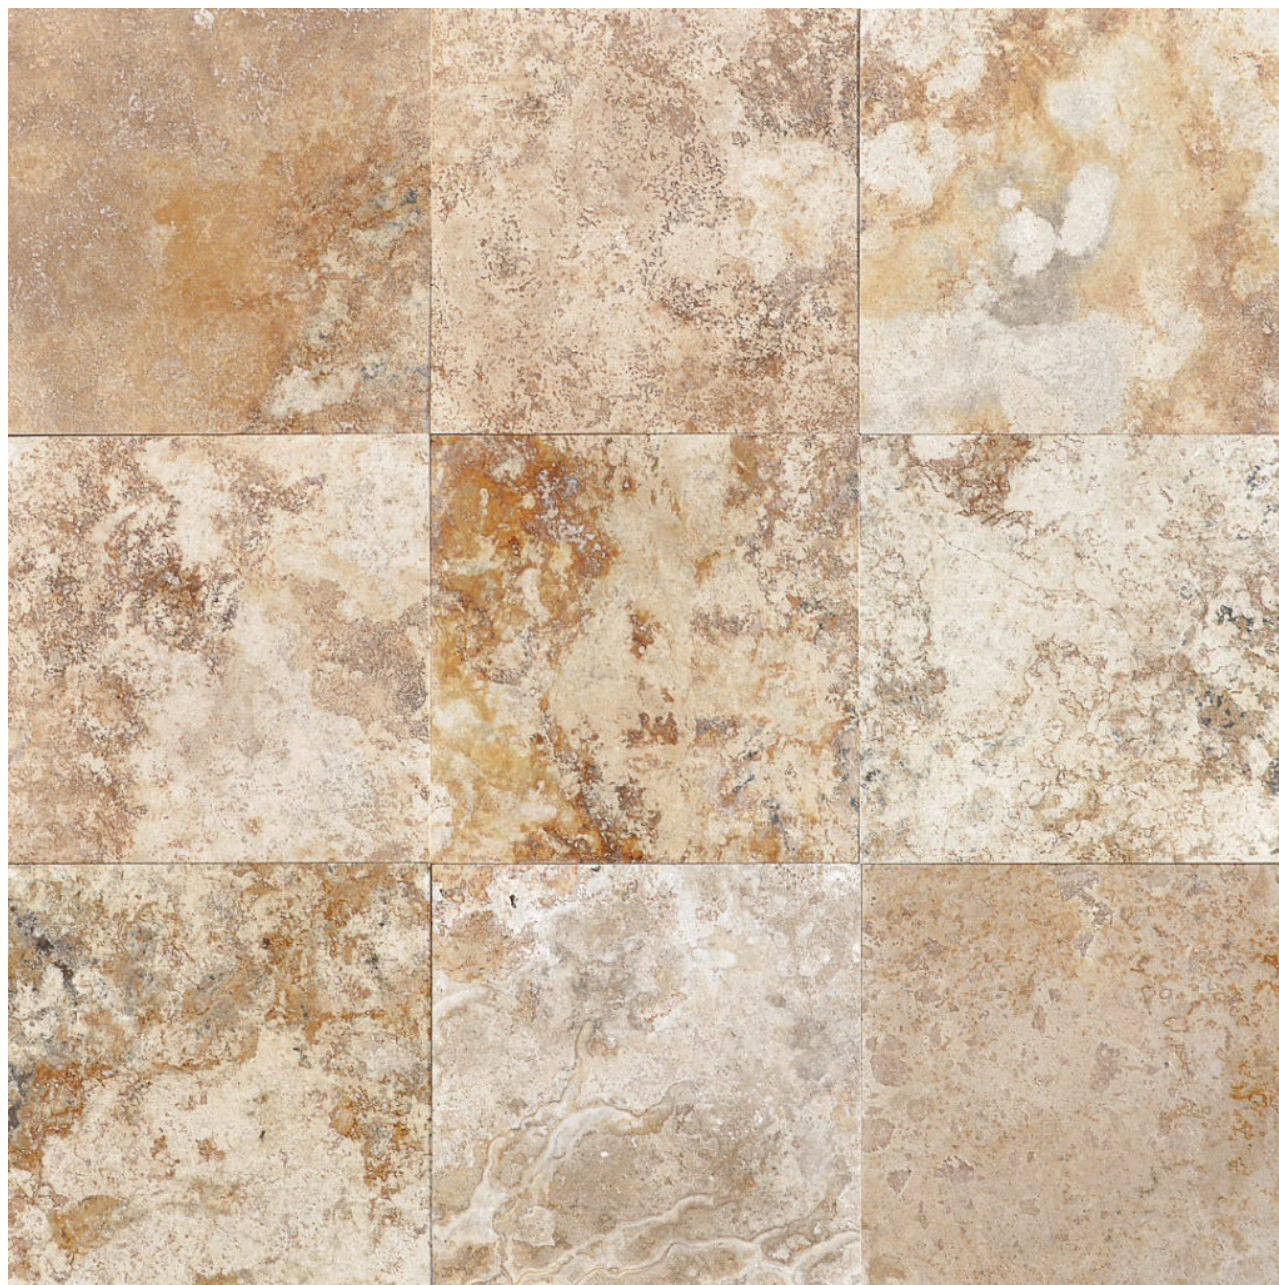

Travertino in falda “Sunset”

Il nostro travertino **Sunset** deriva da una scelta di colore estratto da cave a fondo beige, selezionando pezzi di materiale mediamente uniformi e **leggere nuvolature tono su tono**.

La selezione Sunset è caratterizzata da una **colorazione giallo-rossa** ed è molto indicata per **ambienti rustici**, per pavimentazioni di agriturismi e bordi piscina.

- Facile da pulire
- Presenta stonalizzazioni di colore e venature

Consulta le informazioni tecniche per vedere le varie combinazioni possibili di formati e finiture di superficie disponibili.

Dimensioni

N/A

Formato

30.5x61.0x1.3cm, 40.6x61.0x1.3cm, 45.7x45.7x1.3cm, 61.0x61.0x1.3cm, A misura (su richiesta), COMP.40x1.3cm, Zoccolino/Battiscopa

Finitura

Campagna, Moderno, Rustica

Questo pdf è stato generato dalla pagina: <https://www.pietredirapolano.com/prodotto/travertino-in-falda-sunset/>