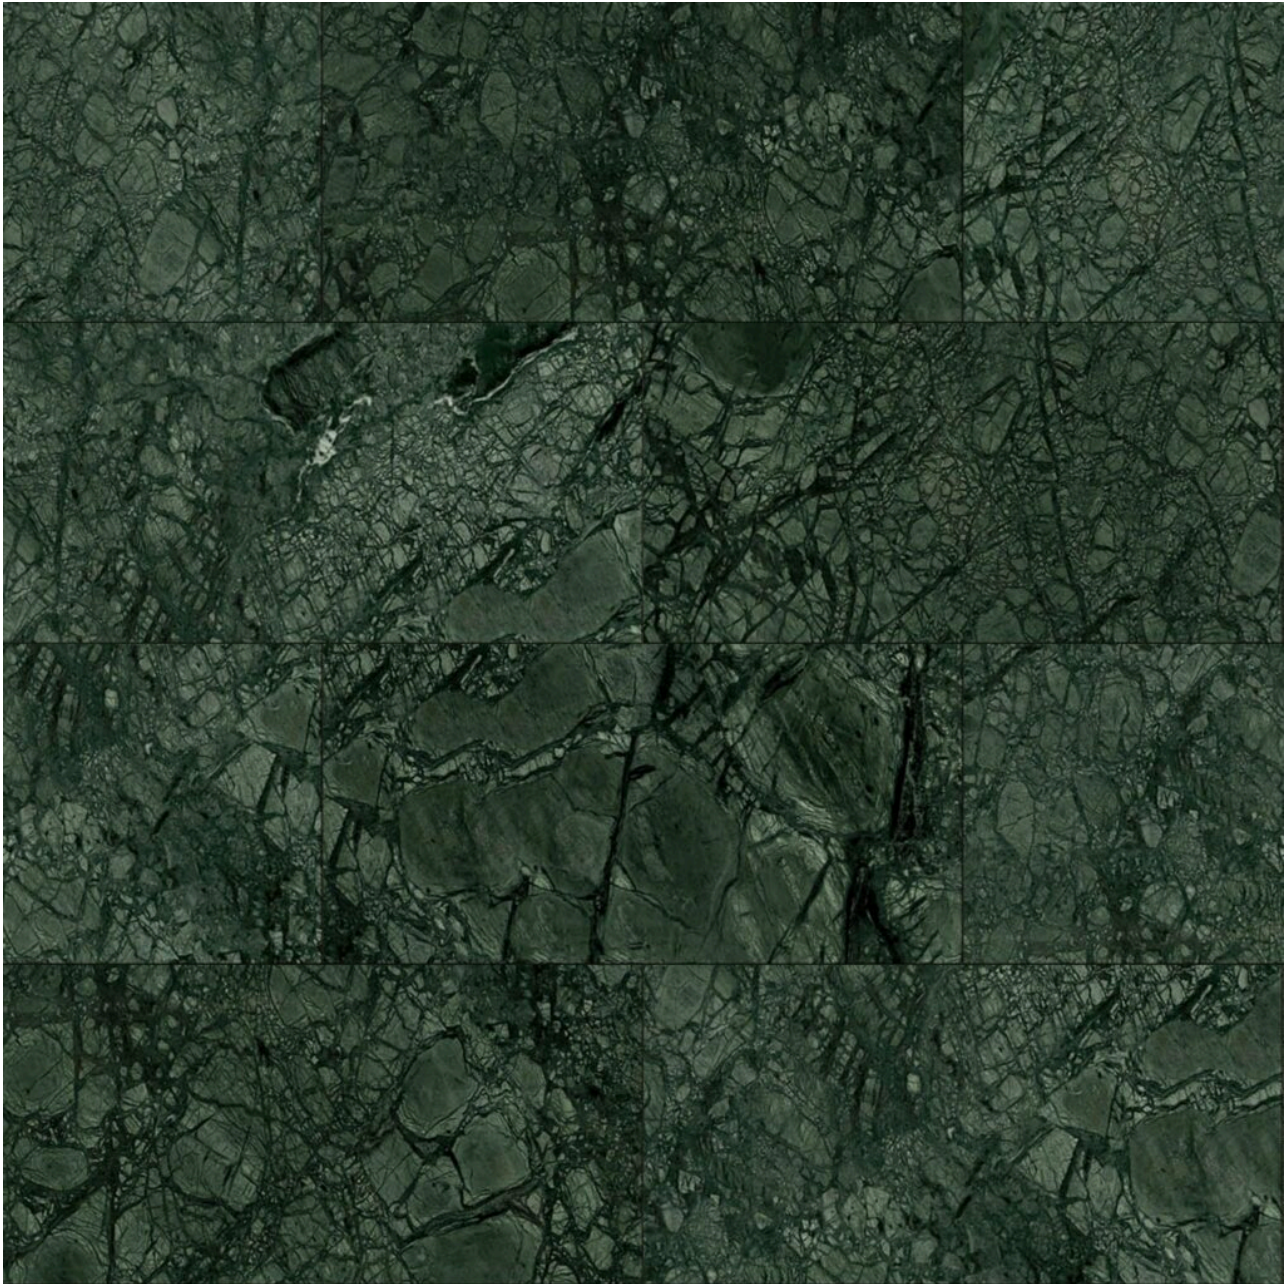

Marmo “Verde Guatemala”

Il Marmo Verde Guatemala è una pietra naturale dall'innegabile personalità, capace di trasformare qualsiasi ambiente in uno spazio lussuoso e avvolgente. Caratterizzato da un colore verde intenso che richiama le foreste tropicali, questo marmo presenta venature bianche o oro chiaro che creano un effetto di movimento e profondità.

Storicamente impiegato per secoli nelle grandi architetture e nell'arte ornamentale precolombiana, il Verde Guatemala ha adornato palazzi, monumenti e sculture

grazie alla sua eccezionale durezza e alla capacità di mantenere una lucidità quasi perfetta nel tempo. Oggi rappresenta il perfetto equilibrio tra tradizione e contemporaneità: una lastra Verde Guatemala non è mai uguale all'altra, offrendo a ogni progetto un'irripetibile opera d'arte della natura.

- Facile da pulire
- Presenta fondo bianco con venature viola

Consulta le informazioni tecniche per vedere le varie combinazioni possibili di formati e finiture di superficie disponibili.

Dimensioni

N/A

Formato

30.5 × 61.0 × 1.0cm, A misura (su richiesta)

Finitura

Levigato, Lucido

Questo pdf è stato generato dalla pagina: <https://www.pietredirapolano.com/prodotto/marmo-verde-guatemala/>